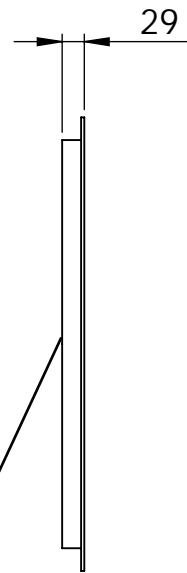

# LUSTRO LED ROUND 60

Free wire length 1000mm +/- 15mm  
Długość przewodu