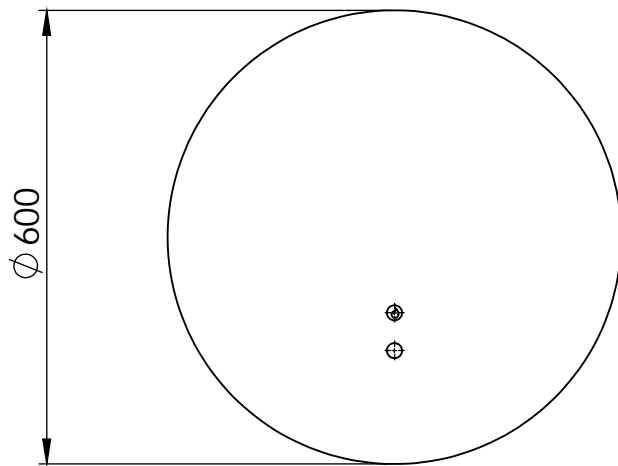

# LUSTRO LED ROUND 60

Free wire length 1000mm +/- 15mm  
Długość przewodu